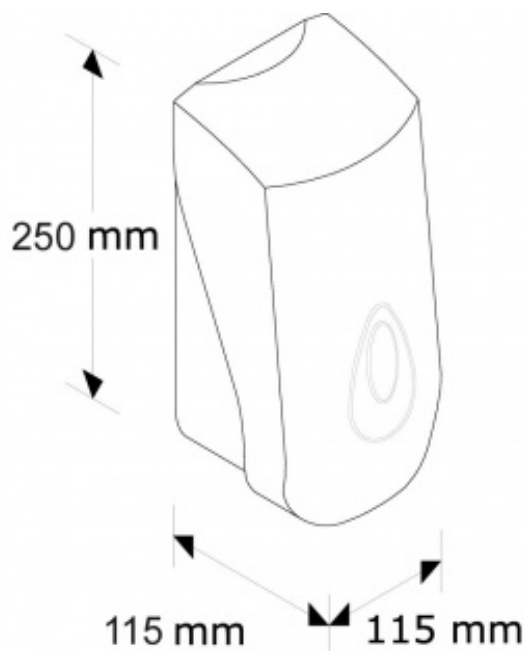

DOZOWNIK MYDŁA W PIANIE MERIDA TOP Z TWORZYWA ABS OKIENKO NIEBIESKIE

Symbol: DF3TN

OPIS

- oferuje najnowsze rozwiązanie: mydło dozowane w postaci niezwykle delikatnej piany
- bardzo wydajny - ponad 2000 porcji piany z jednego wkładu z mydłem
- do stosowania z mydłem w pianie MERIDA BALI PLUS, MERIDA BALI LUX, MERIDA BALI LUX BEZWONNE (symbol M12P, M13P, M13XP)
- całkowita szczelność wkładu zabezpiecza przed skażeniem zawartości
- dostępny w kolorze białym
- niebieskie okienko do kontroli poziomu mydła
- wykonany z wysokiej jakości tworzywa ABS
- zamykany na kluczyk

PARAMETRY TECHNICZNE

szerokość	11,5 cm
wysokość	25 cm
głębokość	11,5 cm